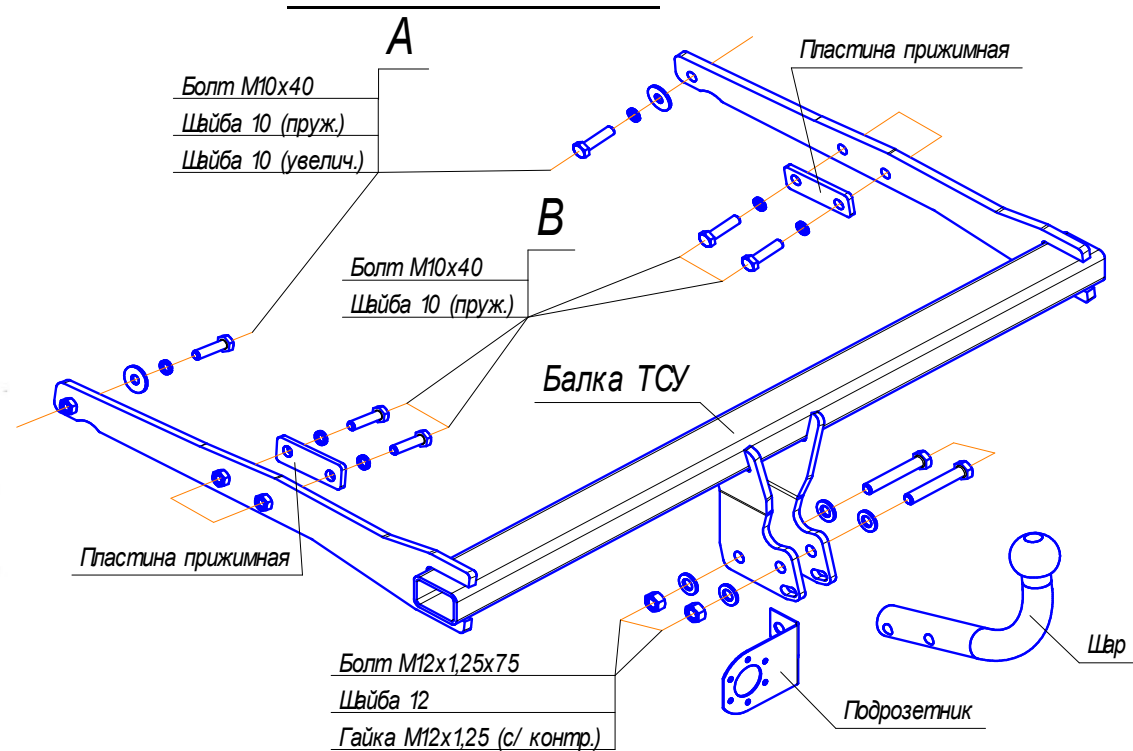

bosal

**Инструкция
по монтажу тягово-сцепного устройства
шарового типа 39 66 А
для автомобилей
Ford Mondeo
sedan**

:	03/2007— ...
,	1200
,	50
,	14,3

462800,

« - »
18
: (35363) 7-05-06
/ : (35363) 7-13-20
(495) 799-13-46
www.bosal-autoflex.ru
www.bosal.com

ПОРЯДОК МОНТАЖА

- Демонтировать бампер.
- Снять парковочный сенсор.
- Снять глушитель с резинового амортизатора.
- Удалить антикоррозионное покрытие в местах крепления ТСУ.
- Снять вставку бампера (в дальнейшем не понадобится).
- Установить балку ТСУ и слегка закрепить в точках «А» приложенными крепежными элементами, затем в точках «Б».
- Протянуть все крепежные элементы с моментом:
 - М12х1,25—87 Нм; М10—46 Нм.
- Закрепить глушитель на прежнее место.
- Установить бампер и парковочный сенсор на прежнее место.
- Установите шар и подрозетник на балку ТСУ.
- Выполните электромонтаж сигнализации.
- Монтаж ТСУ производить только специалистами автосервиса.
- После пробега 1000 км с использованием ТСУ проверить момент затяжки крепления и при необходимости подтянуть.

	1	.
	1	.
	1	.

Коробка упаковочная

Гайка М4	3 шт.
Шайба 4	3 шт.
Шайба 4 пруж.	3 шт.
Винт М4х35	3 шт.
Болт М12х1,25х75	2 шт.
Болт М10х40	6 шт.
Гайка М12х1,25 с/стопор.	2 шт.
Шайба 12	4 шт.
Шайба 10 увелич.	2 шт.
Шайба 10 пруж.	6 шт.
Пластина прижимная	2 шт.
Кронштейн розетки	1 шт.
Шар УН 0843	1 шт.
Защитный колпачок	1 шт.
Розетка	1 шт.
Жгут электропроводов 190 см	1 компл.
Инструкция по монтажу	1 шт.