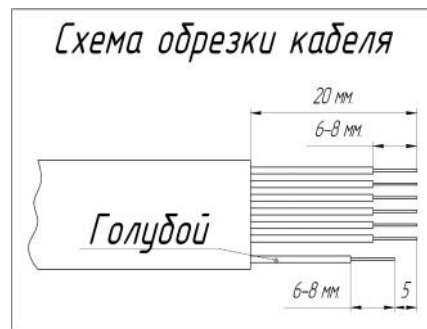

Коробка упаковочная

Гайка М4	3 шт.
Шайба 4	3 шт.
Шайба 4 пруж.	3 шт.
Винт М4х35	3 шт.
Болт М12х1,25х75	2 шт.
Болт М10х40	6 шт.
Гайка М12х1,25 с/стопор.	2 шт.
Шайба 12	4 шт.
Шайба 10 увелич.	2 шт.
Шайба 10 пруж.	6 шт.
Пластина прижимная	2 шт.
Кронштейн розетки	1 шт.
Шар УН 0843	1 шт.
Защитный колпачок	1 шт.
Розетка	1 шт.
Жгут электропроводов 190 см	1 компл.
Инструкция по монтажу	1 шт.