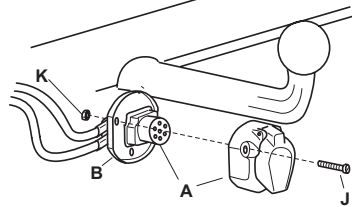

**729431: Mitsubishi Outlander, Citroën C-crosser, Peugeot 4007, 03/2007 -**

- |  |  |
|--|--|
| <b>NL</b> Algemene richtlijnen voor montage              | <b>ES</b> Directorios generales para la asamblea         |
| <b>DK</b> Almene oplysninger                             | <b>I</b> Istruzioni generali                             |
| <b>D</b> Allgemeine Hinweise zur Montage-Erleichterung   | <b>GR</b> Γενικές οδηγίες για τη συνέλευση               |
| <b>FR</b> Directives générales pour faciliter le montage | <b>HUN</b> Használati útmutató                           |
| <b>S</b> Allmänna Instruktioner                          | <b>SK</b> Uživatelská příručka                           |
| <b>GB</b> General instructions                           | <b>PL</b> Ogólne polecenia                               |
| <b>SF</b> Yleisiä ohjeita                                | <b>PU</b> Diretrizes orientadoras gerais para o conjunto |

ATTENTION

Ø 5,5 mm

8

COLOUR CHART E

9

10

11