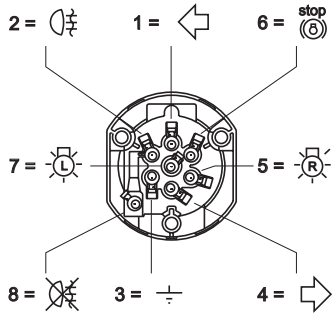

**729431: Mitsubishi Outlander, Citroën C-crosser, Peugeot 4007, 03/2007 -**

- |  |  |
|--|--|
| <b>NL</b> Algemene richtlijnen voor montage              | <b>ES</b> Directorios generales para la asamblea         |
| <b>DK</b> Almene oplysninger                             | <b>I</b> Istruzioni generali                             |
| <b>D</b> Allgemeine Hinweise zur Montage-Erleichterung   | <b>GR</b> Γενικές οδηγίες για τη συνέλευση               |
| <b>FR</b> Directives générales pour faciliter le montage | <b>HUN</b> Használati útmutató                           |
| <b>S</b> Allmänna Instruktioner                          | <b>SK</b> Uživatelská příručka                           |
| <b>GB</b> General instructions                           | <b>PL</b> Ogólne polecenia                               |
| <b>SF</b> Yleisiä ohjeita                                | <b>PU</b> Diretrizes orientadoras gerais para o conjunto |

ATTENTION

Ø 5,5 mm

8

COLOUR CHART E

9

10

11