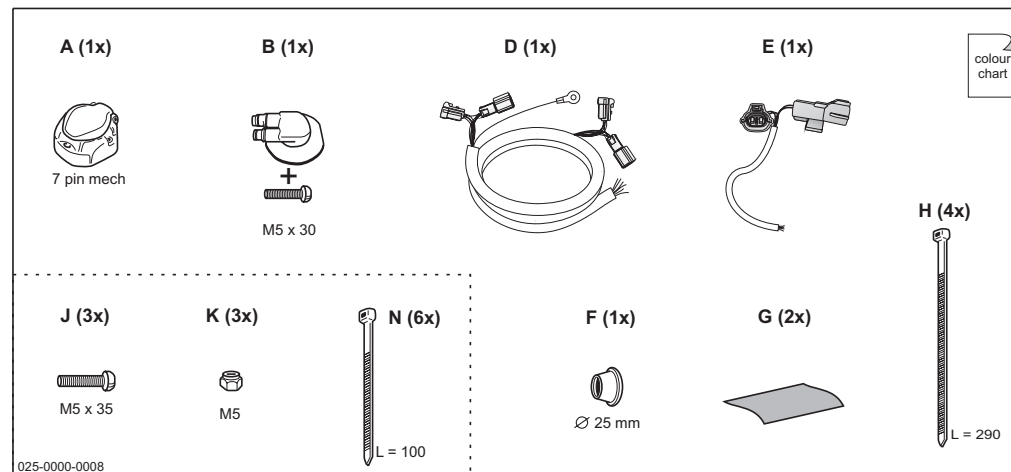

**729431: Mitsubishi Outlander, Citroën C-crosser, Peugeot 4007, 03/2007 -**

- |  |  |
|--|--|
| <b>NL</b> Algemene richtlijnen voor montage              | <b>ES</b> Directorios generales para la asamblea         |
| <b>DK</b> Almene oplysninger                             | <b>I</b> Istruzioni generali                             |
| <b>D</b> Allgemeine Hinweise zur Montage-Erleichterung   | <b>GR</b> Γενικές οδηγίες για τη συνέλευση               |
| <b>FR</b> Directives générales pour faciliter le montage | <b>HUN</b> Használati útmutató                           |
| <b>S</b> Allmänna Instruktioner                          | <b>SK</b> Uživatelská příručka                           |
| <b>GB</b> General instructions                           | <b>PL</b> Ogólne polecenia                               |
| <b>SF</b> Yleisiä ohjeita                                | <b>PU</b> Diretrizes orientadoras gerais para o conjunto |

ATTENTION

Ø 5,5 mm

8

COLOUR CHART E

9

10

11