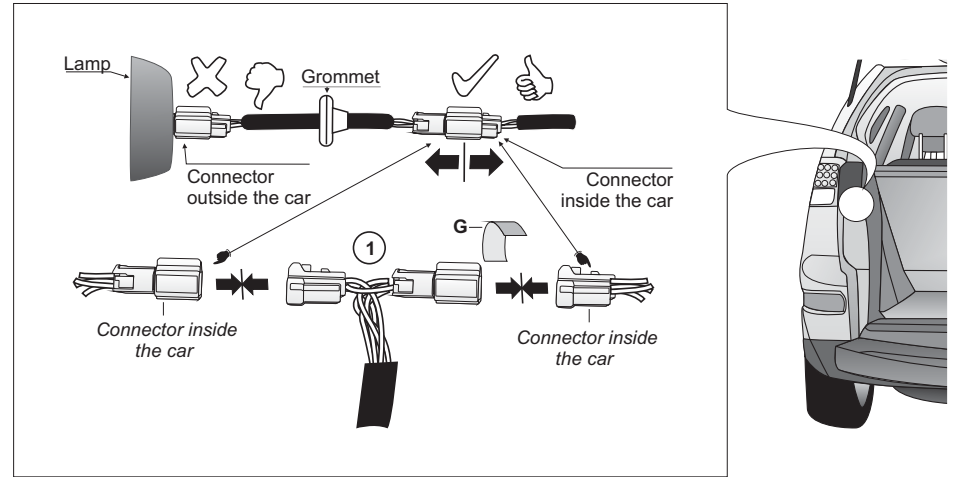

**729431: Mitsubishi Outlander, Citroën C-crosser, Peugeot 4007, 03/2007 -**

- |  |  |
|--|--|
| <b>NL</b> Algemene richtlijnen voor montage              | <b>ES</b> Directorios generales para la asamblea         |
| <b>DK</b> Almene oplysninger                             | <b>I</b> Istruzioni generali                             |
| <b>D</b> Allgemeine Hinweise zur Montage-Erleichterung   | <b>GR</b> Γενικές οδηγίες για τη συνέλευση               |
| <b>FR</b> Directives générales pour faciliter le montage | <b>HUN</b> Használati útmutató                           |
| <b>S</b> Allmänna Instruktioner                          | <b>SK</b> Uživatelská příručka                           |
| <b>GB</b> General instructions                           | <b>PL</b> Ogólne polecenia                               |
| <b>SF</b> Yleisiä ohjeita                                | <b>PU</b> Diretrizes orientadoras gerais para o conjunto |

ATTENTION

Ø 5,5 mm

8

COLOUR CHART E

9

10

11