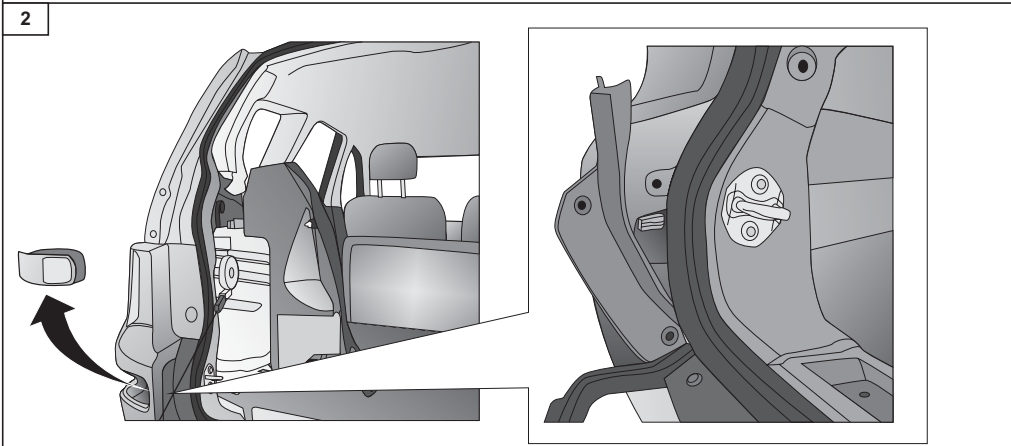

**729431: Mitsubishi Outlander, Citroën C-crosser, Peugeot 4007, 03/2007 -**

- |  |  |
|--|--|
| <b>NL</b> Algemene richtlijnen voor montage              | <b>ES</b> Directorios generales para la asamblea         |
| <b>DK</b> Almene oplysninger                             | <b>I</b> Istruzioni generali                             |
| <b>D</b> Allgemeine Hinweise zur Montage-Erleichterung   | <b>GR</b> Γενικές οδηγίες για τη συνέλευση               |
| <b>FR</b> Directives générales pour faciliter le montage | <b>HUN</b> Használati útmutató                           |
| <b>S</b> Allmänna Instruktioner                          | <b>SK</b> Uživatelská příručka                           |
| <b>GB</b> General instructions                           | <b>PL</b> Ogólne polecenia                               |
| <b>SF</b> Yleisiä ohjeita                                | <b>PU</b> Diretrizes orientadoras gerais para o conjunto |

ATTENTION

Ø 5,5 mm

8

COLOUR CHART E

9

10

11