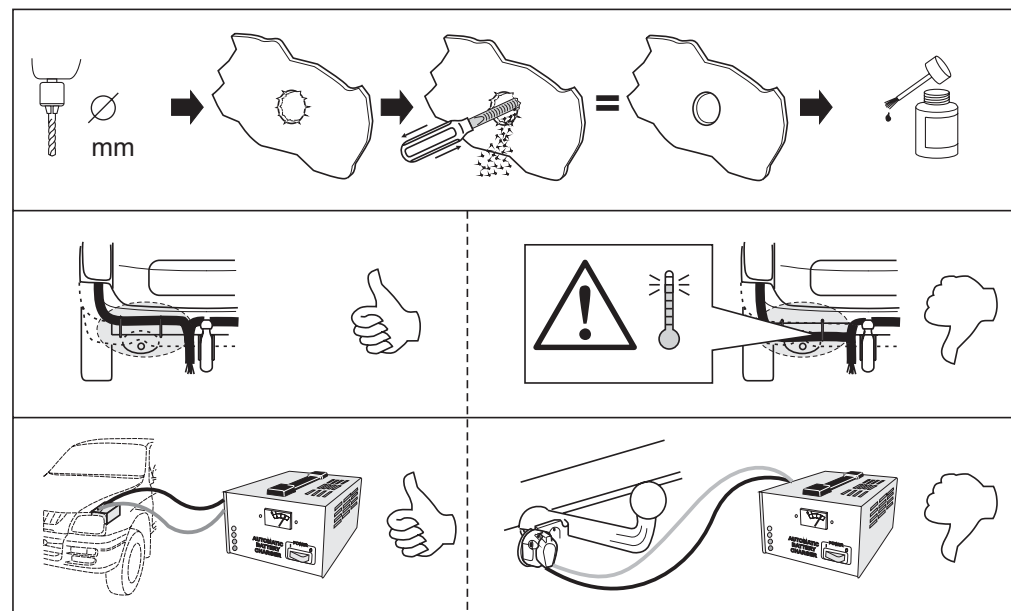

**729431: Mitsubishi Outlander, Citroën C-crosser, Peugeot 4007, 03/2007 -**

- |  |  |
|--|--|
| <b>NL</b> Algemene richtlijnen voor montage              | <b>ES</b> Directorios generales para la asamblea         |
| <b>DK</b> Almene oplysninger                             | <b>I</b> Istruzioni generali                             |
| <b>D</b> Allgemeine Hinweise zur Montage-Erleichterung   | <b>GR</b> Γενικές οδηγίες για τη συνέλευση               |
| <b>FR</b> Directives générales pour faciliter le montage | <b>HUN</b> Használati útmutató                           |
| <b>S</b> Allmänna Instruktioner                          | <b>SK</b> Uživatelská příručka                           |
| <b>GB</b> General instructions                           | <b>PL</b> Ogólne polecenia                               |
| <b>SF</b> Yleisiä ohjeita                                | <b>PU</b> Diretrizes orientadoras gerais para o conjunto |

ATTENTION

Ø 5,5 mm

8

COLOUR CHART E

9

10

11