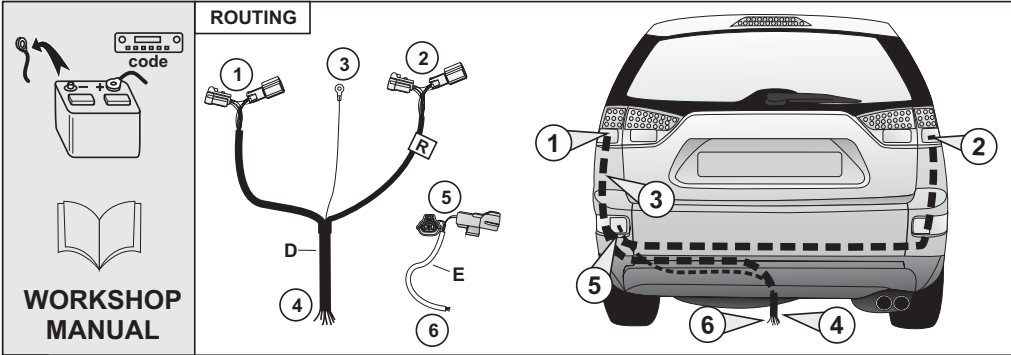

**729431: Mitsubishi Outlander, Citroën C-crosser, Peugeot 4007, 03/2007 -**

- |  |  |
|--|--|
| <b>NL</b> Algemene richtlijnen voor montage              | <b>ES</b> Directorios generales para la asamblea         |
| <b>DK</b> Almene oplysninger                             | <b>I</b> Istruzioni generali                             |
| <b>D</b> Allgemeine Hinweise zur Montage-Erleichterung   | <b>GR</b> Γενικές οδηγίες για τη συνέλευση               |
| <b>FR</b> Directives générales pour faciliter le montage | <b>HUN</b> Használati útmutató                           |
| <b>S</b> Allmänna Instruktioner                          | <b>SK</b> Uživatelská příručka                           |
| <b>GB</b> General instructions                           | <b>PL</b> Ogólne polecenia                               |
| <b>SF</b> Yleisiä ohjeita                                | <b>PU</b> Diretrizes orientadoras gerais para o conjunto |

ATTENTION

Ø 5,5 mm

8

COLOUR CHART E

9

10

11