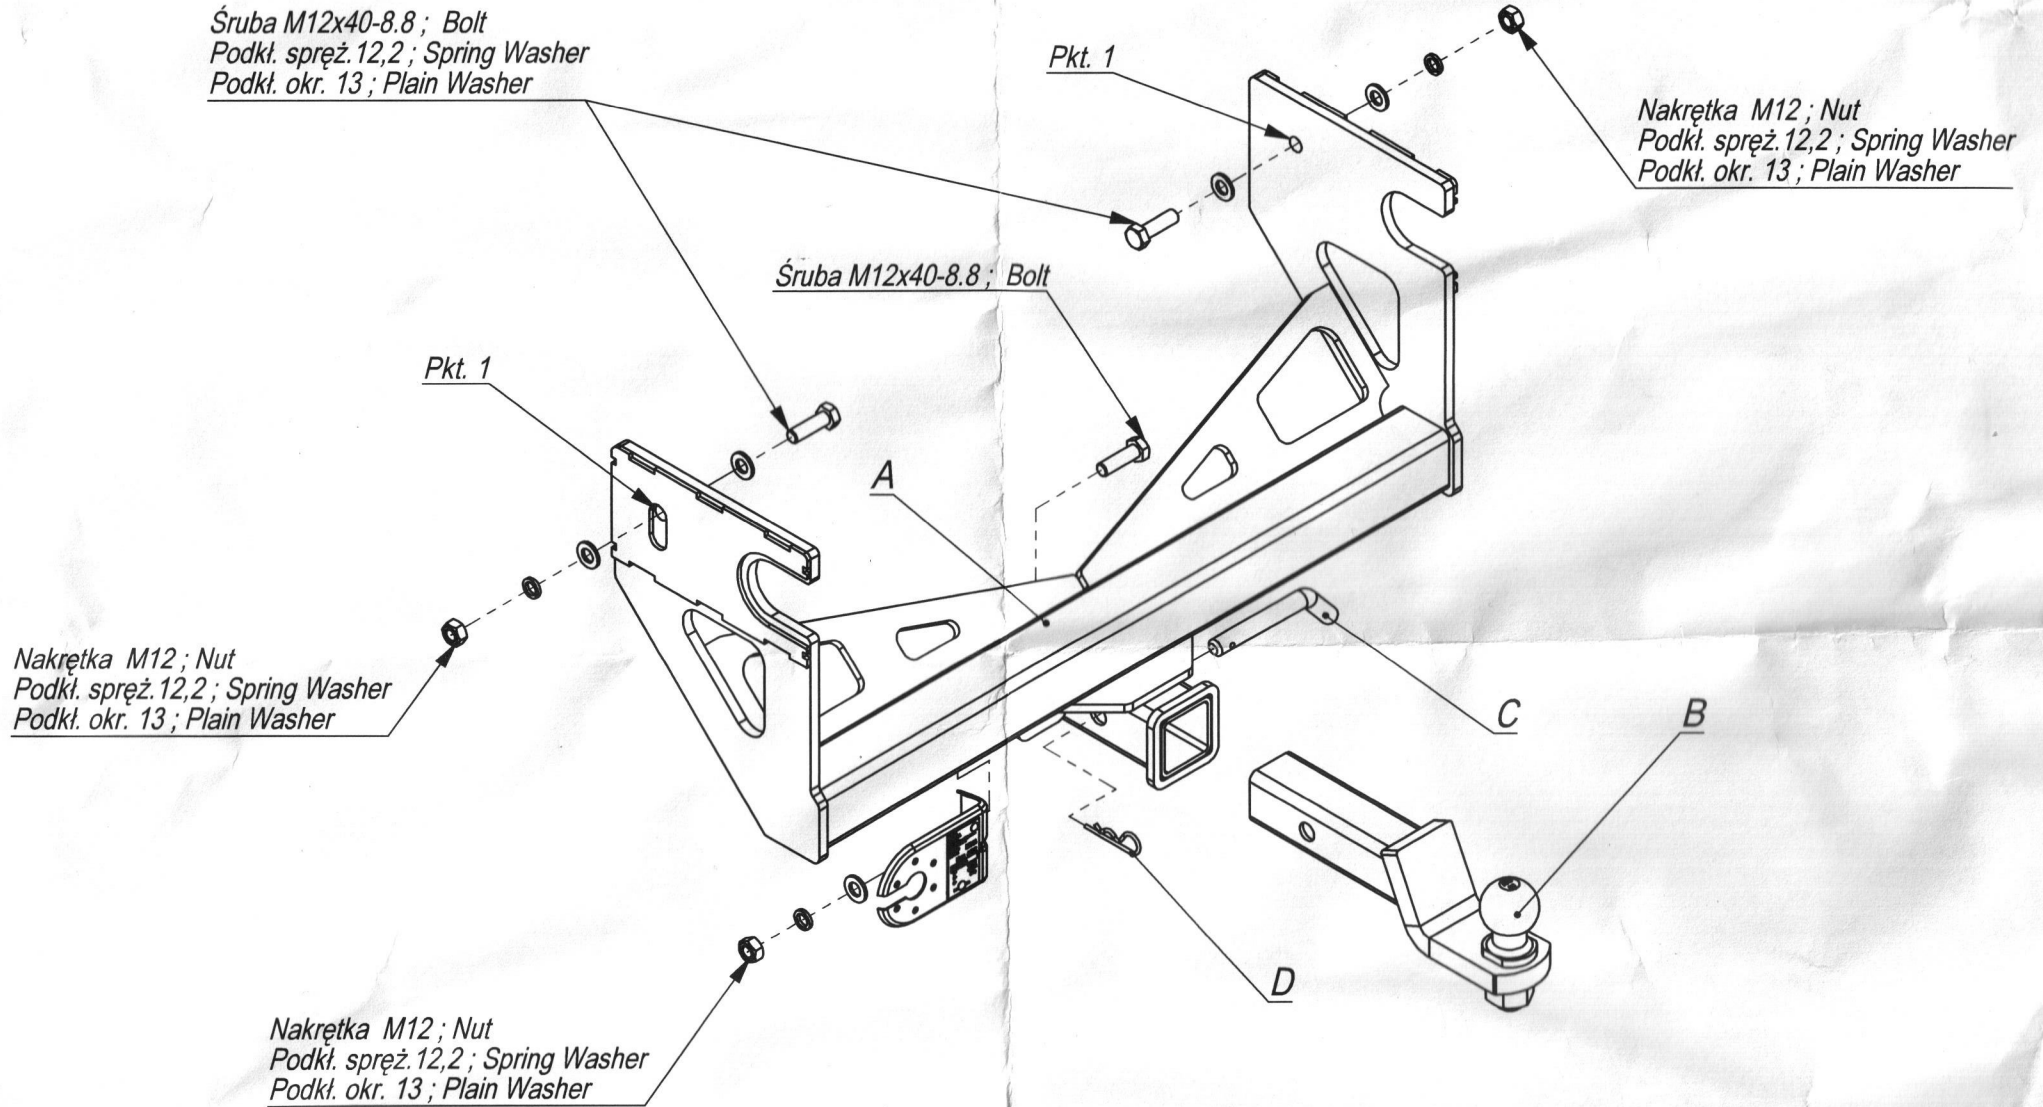

Śruba M12x40-8.8; Bolt
Podkł. spręż. 12,2; Spring Washer
Podkł. okr. 13; Plain Washer

Pkt. 1

Nakrętka M12; Nut
Podkł. spręż. 12,2; Spring Washer
Podkł. okr. 13; Plain Washer

Śruba M12x40-8.8; Bolt

Pkt. 1

Nakrętka M12; Nut
Podkł. spręż. 12,2; Spring Washer
Podkł. okr. 13; Plain Washer

Nakrętka M12; Nut
Podkł. spręż. 12,2; Spring Washer
Podkł. okr. 13; Plain Washer

Nr katalogowy
K/044

Marka
KIA Bongo III od 2006 ->

IMIOLA
HAKPOL

96-111 Kowiesy, Chojnata 23 A
tel. +48 46 831 73 31