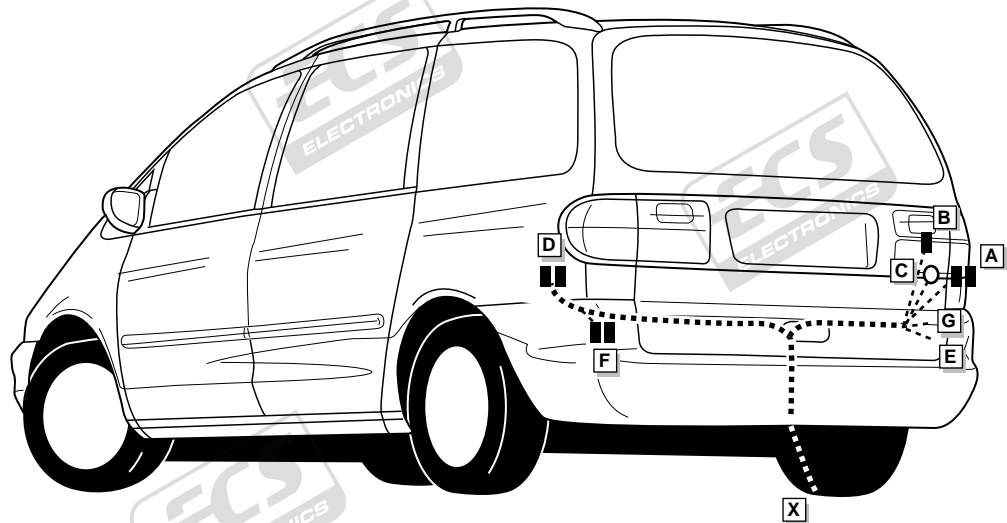

ROUTING

INFO

- *Für das aktivieren der zweiten Kontrolleuchte (C2 Funktion), fragen Sie bitte Ihr Händler.
- *Pour activer la deuxième lampe de contrôle (C2 fonction), consultez votre stockiste s.v.p.
- *For activating the second direction indicator light (C2 function), please consult your dealer.
- *Voor het actief maken van het tweede controlelampje (C2 functie), raadpleeg uw dealer.