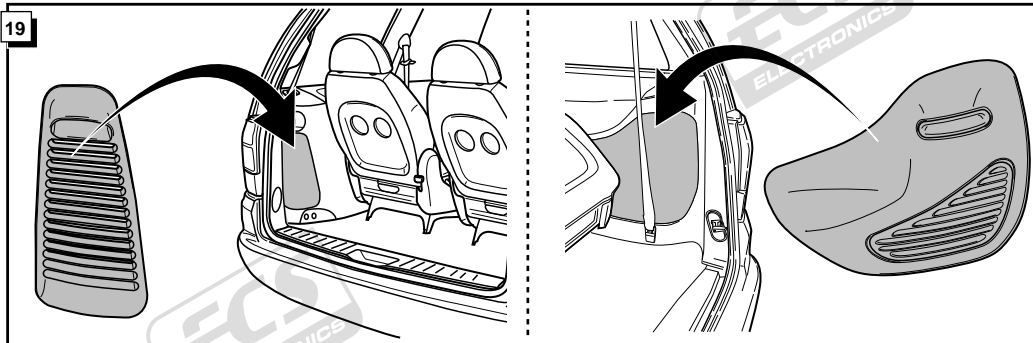

INFO

18

19

ROUTING

INFO

- *Für das aktivieren der zweiten Kontrolleuchte (C2 Funktion), fragen Sie bitte Ihr Händler.
- *Pour activer la deuxième lampe de contrôle (C2 fonction), consultez votre stockiste s.v.p.
- *For activating the second direction indicator light (C2 function), please consult your dealer.
- *Voor het actief maken van het tweede controlelampje (C2 functie), raadpleeg uw dealer.