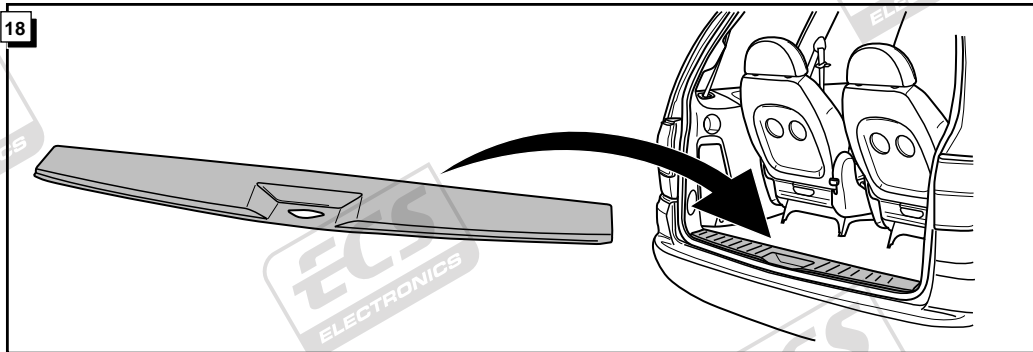

INFO

18

19

ROUTING

INFO

- *Für das aktivieren der zweiten Kontrolleuchte (C2 Funktion), fragen Sie bitte Ihr Händler.
- *Pour activer la deuxième lampe de contrôle (C2 fonction), consultez votre stockiste s.v.p.
- *For activating the second direction indicator light (C2 function), please consult your dealer.
- *Voor het actief maken van het tweede controlelampje (C2 functie), raadpleeg uw dealer.