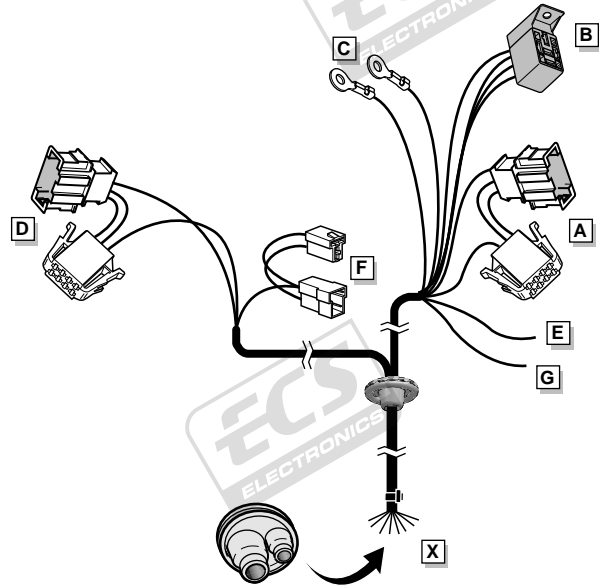

Einbauanleitung Elektrosatz
Anhängervorrichtung mit 12-N Steckdose
lt. DIN/ISO Norm 1724

Instructions de montage du faisceau
électrique pour crochet d'attelage
conforme à la norme
DIN/ISO 1724 prise 12-N

Fitting instructions electric wiringkit
towbar with 12-N socket up to
DIN/ISO norm 1724

Montage-handleiding elektrokabelset voor
trekhaak met 12-N contactdoos
vlgs. DIN/ISO norm 1724

VW SHARAN 1999-2000 +2000-
SEAT ALHAMBRA 1999-2000 +2000-
FORD GALAXY 1999-2000 +2000-

Bestel Nr.: VW-011-BB

* Teilliste

* Liste de pieces

* Part list

* Onderdelenlijst

INFO

18

19

**ROUTING****INFO**

- *Für das aktivieren der zweiten Kontrolleuchte (C2 Funktion), fragen Sie bitte Ihr Händler.
- *Pour activer la deuxième lampe de contrôle (C2 fonction), consultez votre stockiste s.v.p.
- *For activating the second direction indicator light (C2 function), please consult your dealer.
- *Voor het actief maken van het tweede controlelampje (C2 functie), raadpleeg uw dealer.