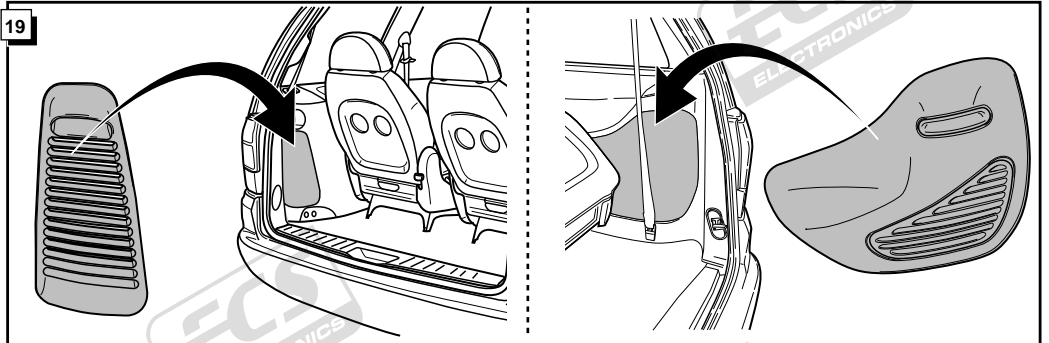

INFO

18

19

ROUTING

INFO

- *Für das aktivieren der zweiten Kontrolleuchte (C2 Funktion), fragen Sie bitte Ihr Händler.
- *Pour activer la deuxième lampe de contrôle (C2 fonction), consultez votre stockiste s.v.p.
- *For activating the second direction indicator light (C2 function), please consult your dealer.
- *Voor het actief maken van het tweede controlelampje (C2 functie), raadpleeg uw dealer.