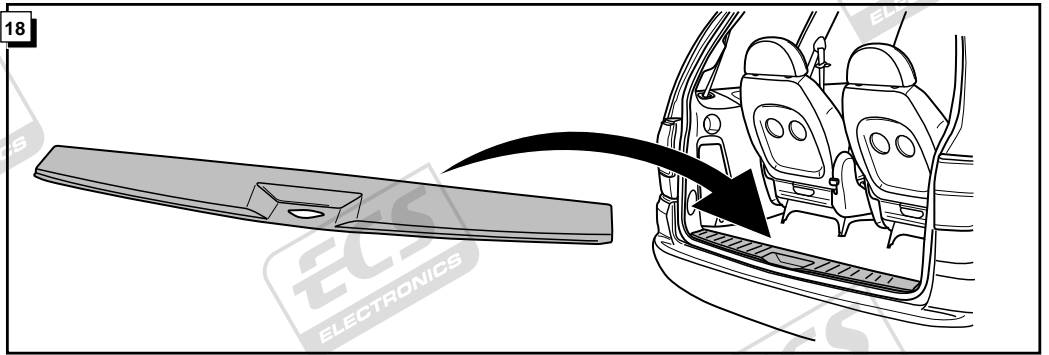

INFO

18

19

ROUTING

INFO

- *Für das aktivieren der zweiten Kontrolleuchte (C2 Funktion), fragen Sie bitte Ihr Händler.
- *Pour activer la deuxième lampe de contrôle (C2 fonction), consultez votre stockiste s.v.p.
- *For activating the second direction indicator light (C2 function), please consult your dealer.
- *Voor het actief maken van het tweede controlelampje (C2 functie), raadpleeg uw dealer.