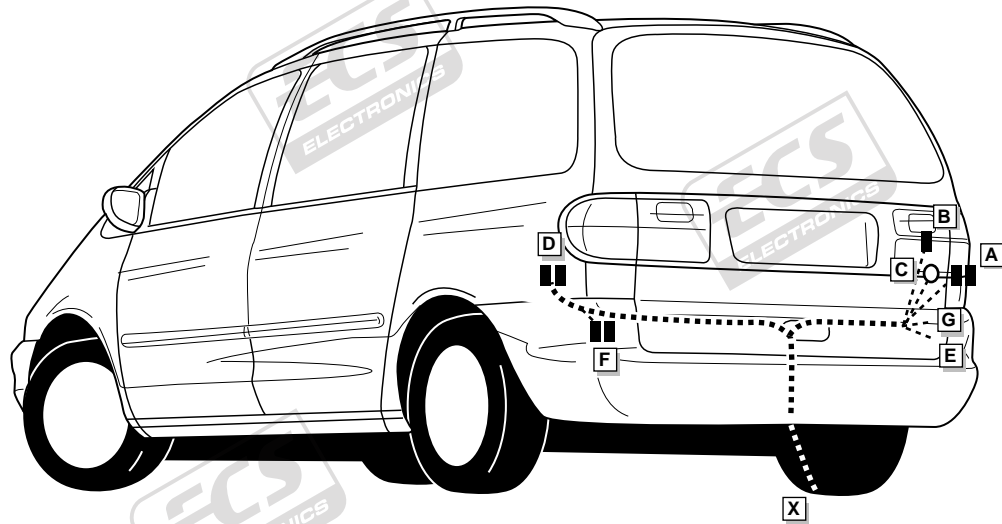

ROUTING

INFO

- *Für das aktivieren der zweiten Kontrolleuchte (C2 Funktion), fragen Sie bitte Ihr Händler.
- *Pour activer la deuxième lampe de contrôle (C2 fonction), consultez votre stockiste s.v.p.
- *For activating the second direction indicator light (C2 function), please consult your dealer.
- *Voor het actief maken van het tweede controlelampje (C2 functie), raadpleeg uw dealer.